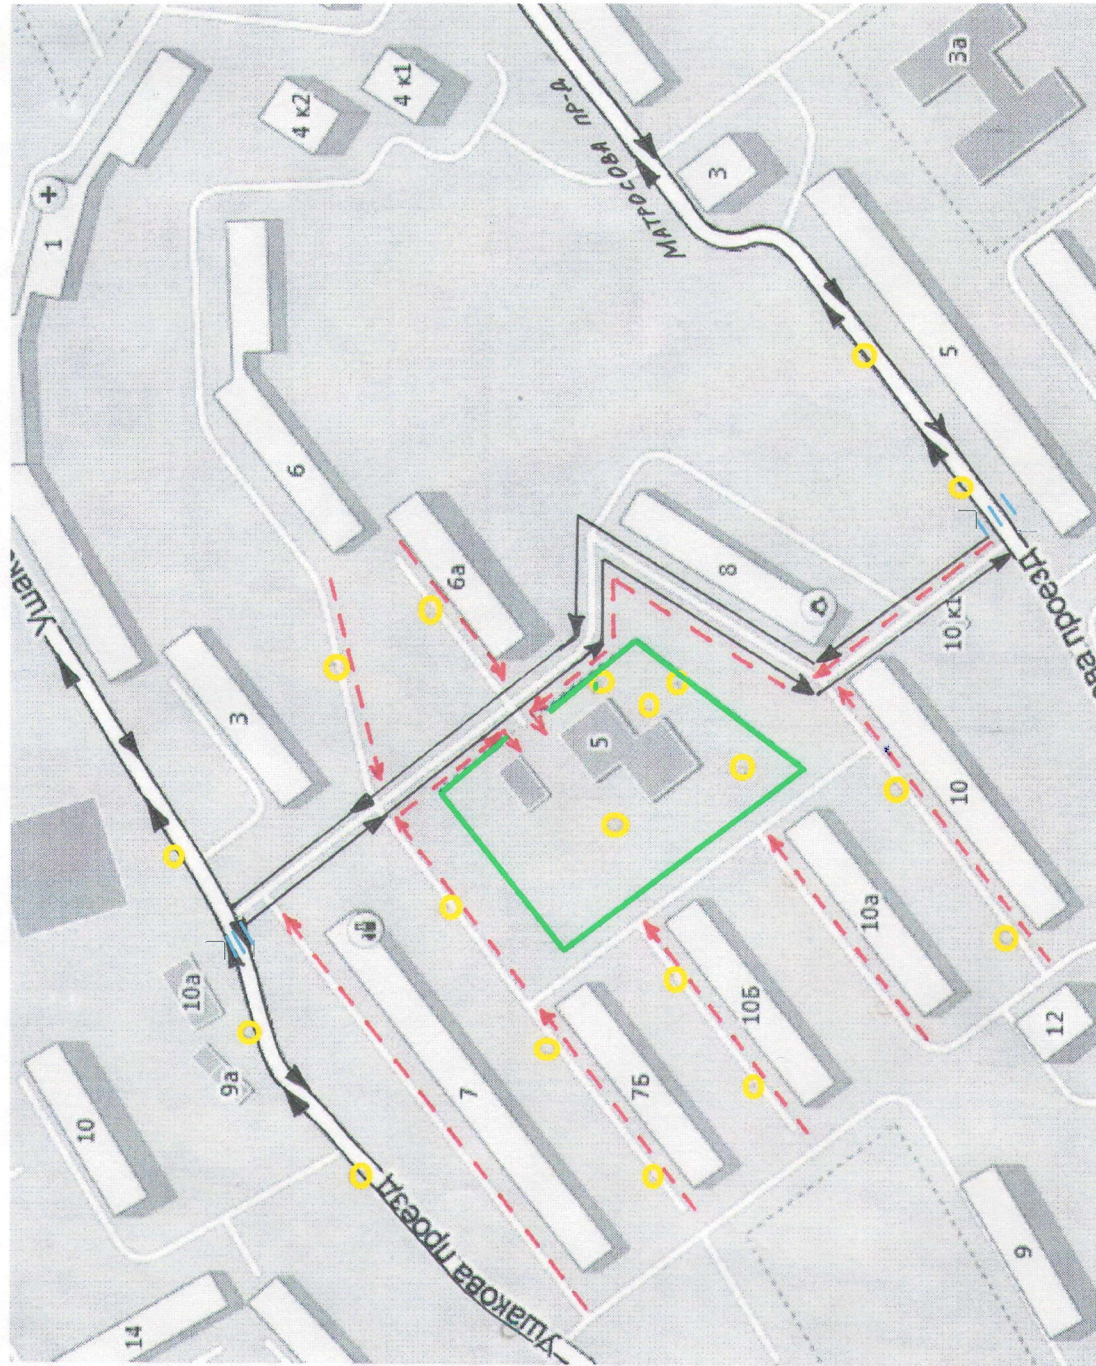

План-схема организации дорожного движения в непосредственной близости от МДОУ детского сада № 57 с размещением соответствующих технических средств, маршруты движения воспитанников и их родителей (или законных представителей) и расположение парковочных мест.

	Направление движения транспортного потока
	Территория образовательного учреждения
	Направление движения воспитанников и их родителей (или законных представителей) в (из) ОУ
	Искусственное освещение